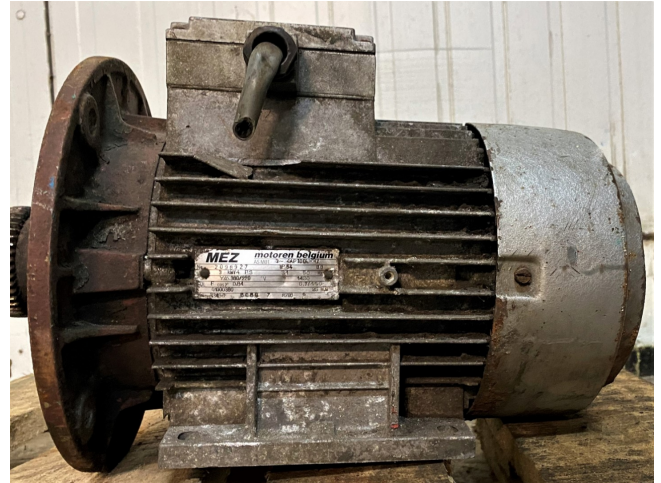

MEZ motoren Belgium 4-AP100L-4A

Specifications

Marka	MEZ motoren Belgium
Rodzaj	4-AP100L-4A
kW	3
RPM	1430
Size & Weight	370x245x250 mm (LxWxH)
50 Hz / 60 Hz	50 Hz
Stock	1

Description

Used MEZ motoren Belgium 4-AP100L-4A

Used MEZ 4-AP100L-4A electric motor with 3 kW and 1430 RPM at 50 Hz. Sizes: 370x245x250 mm (LxWxH).